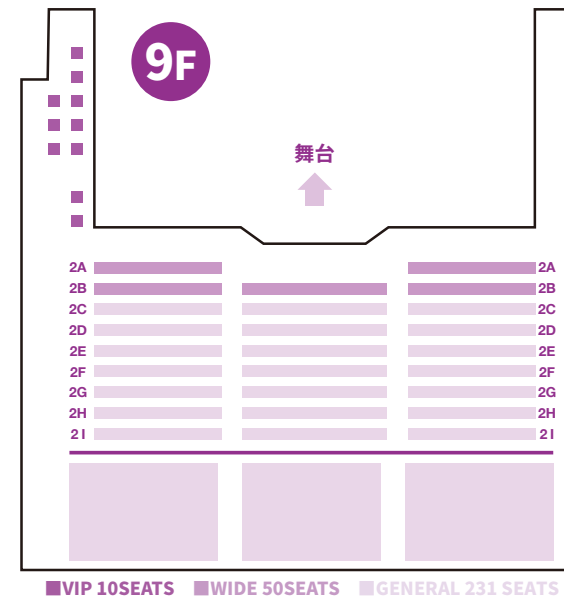

Zepp New Taipei [座席図]

●座席一覧

■椅子席をご利用の場合

● 1階 可動椅子席	734名
● 2階 固定椅子席	291名
	計=1,025名

この座席図は基本パターンです。公演・催事より異なる場合があります。詳細は公演主催者様までお尋ねください。

Zepp New Taipei 【スタンディング図】

●スタンディング一覧

■オールスタンディングでご利用の場合

●1階 スタンディング	1,871名
●2階 固定椅子席	291名
●2階 スタンディング	83名
合計=2,245名	

この座席図は基本パターンです。公演・催事より異なる場合があります。詳細は公演主催者様までお尋ねください。