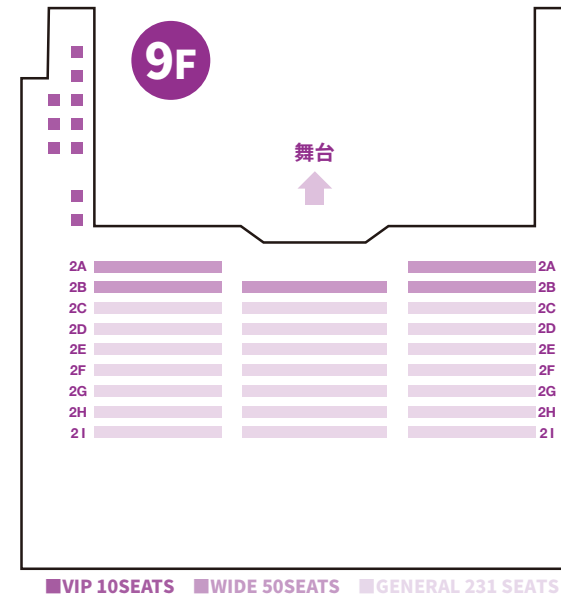

Zepp New Taipei [座席図]

●座席一覧

■椅子席をご利用の場合

● 1階 可動椅子席	734名
● 2階 固定椅子席	291名
	計=1,025名

この座席図は基本パターンです。公演・催事より異なる場合があります。詳細は公演主催者様までお尋ねください。

Zepp New Taipei 【スタンディング図】

●スタンディング一覧

■オールスタンディングでご利用の場合

●1階 スタンディング	1,871名
●2階 固定椅子席	291名
●2階 スタンディング	83名
合計=2,245名	

この座席図は基本パターンです。公演・催事より異なる場合があります。詳細は公演主催者様までお尋ねください。