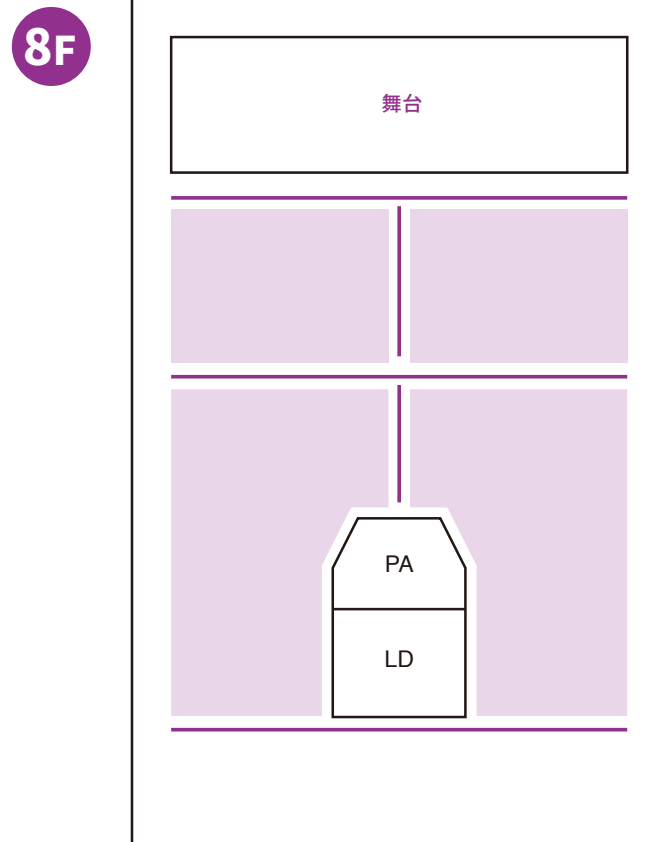

Zepp New Taipei [座席図]

●座席一覧

■椅子席をご利用の場合

● 1階 可動椅子席	734名
● 2階 固定椅子席	291名
	計=1,025名

この座席図は基本パターンです。公演・催事より異なる場合があります。詳細は公演主催者様までお尋ねください。

Zepp New Taipei 【スタンディング図】

●スタンディング一覧

■オールスタンディングでご利用の場合

●1階 スタンディング	1,871名
●2階 固定椅子席	291名
●2階 スタンディング	83名
合計=2,245名	

この座席図は基本パターンです。公演・催事より異なる場合があります。詳細は公演主催者様までお尋ねください。