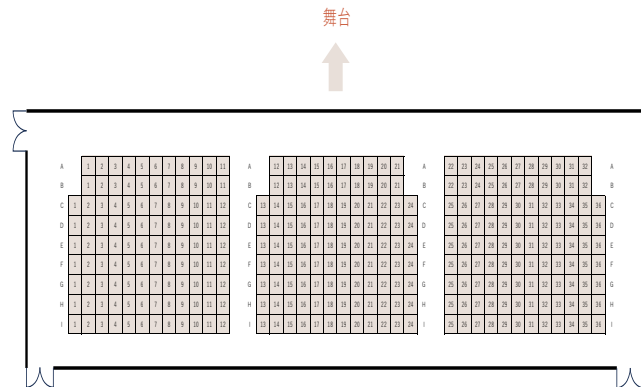

Zepp Kuala Lumpur [座席図]

● 座席一覧

■ 椅子席でご利用の場合

● 1階 可動椅子席	800名
● 2階 固定椅子席	316名
● 2階 VIPBOX	32名
<b>計=1,148名</b>	

B2

LG1

この座席図は基本パターンです。公演・催事より異なる場合があります。詳細は公演主催者様までお尋ねください。

Zepp Kuala Lumpur [スタンディング図]

●スタンディングー覧

■ オールスタンディングをご利用の場合

● 1階 スタンディング	2,066名
● 2階 固定椅子席	316名
● 2階 VIPBOX	32名
計=2,414名	

B2 LG1

B1

この座席図は基本パターンです。公演・催事より異なる場合があります。詳細は公演主催者様までお尋ねください。