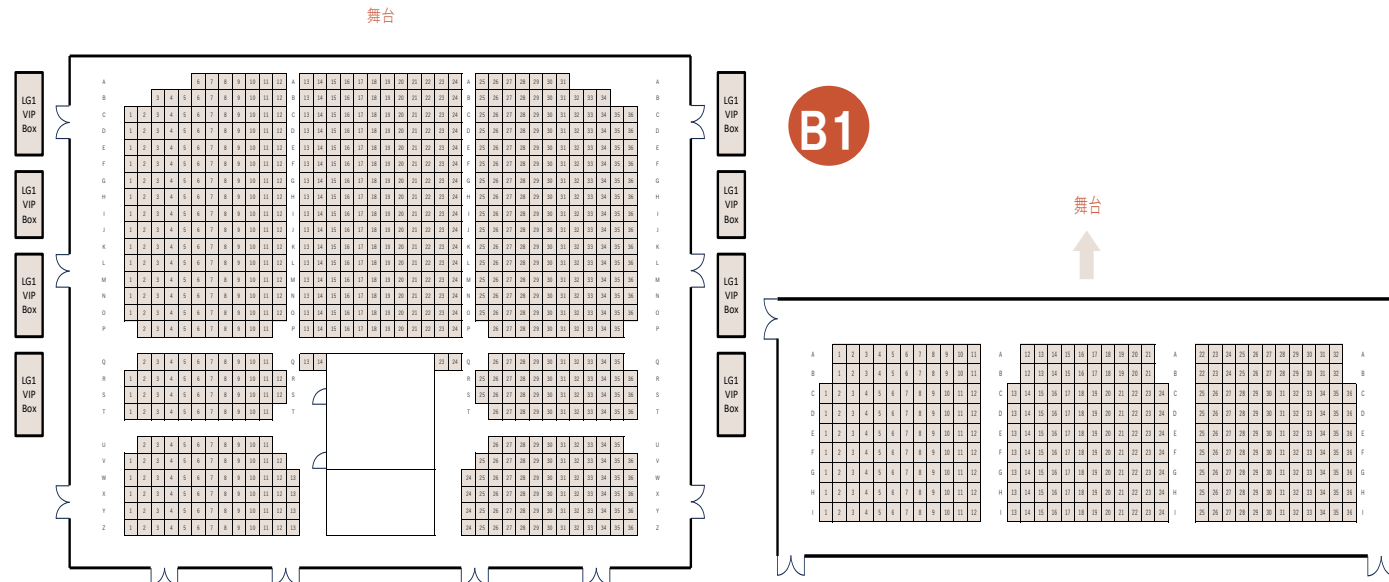

Zepp Kuala Lumpur [座席図]

● 座席一覧

■ 椅子席でご利用の場合

● 1階 可動椅子席	800名
● 2階 固定椅子席	316名
● 2階 VIPBOX	32名
<b>計=1,148名</b>	

B2

LG1

この座席図は基本パターンです。公演・催事より異なる場合があります。詳細は公演主催者様までお尋ねください。

Zepp Kuala Lumpur [スタンディング図]

●スタンディングー覧

■ オールスタンディングをご利用の場合

● 1階 スタンディング	2,066名
● 2階 固定椅子席	316名
● 2階 VIPBOX	32名
計=2,414名	

B2 LG1

B1

この座席図は基本パターンです。公演・催事より異なる場合があります。詳細は公演主催者様までお尋ねください。