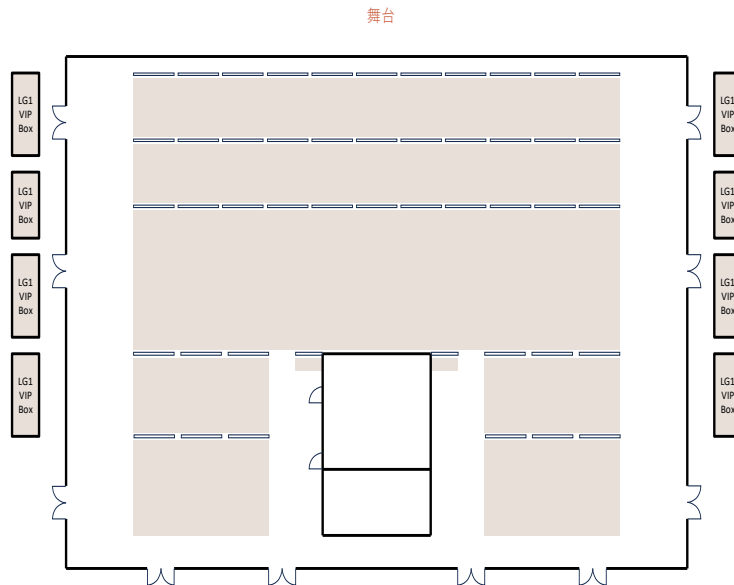

Zepp Kuala Lumpur [座席図]

● 座席一覧

■ 椅子席でご利用の場合

● 1階 可動椅子席	800名
● 2階 固定椅子席	316名
● 2階 VIPBOX	32名
<b>計=1,148名</b>	

B2

LG1

この座席図は基本パターンです。公演・催事より異なる場合があります。詳細は公演主催者様までお尋ねください。

Zepp Kuala Lumpur [スタンディング図]

●スタンディングー覧

■ オールスタンディングをご利用の場合

● 1階 スタンディング	2,066名
● 2階 固定椅子席	316名
● 2階 VIPBOX	32名
計=2,414名	

B2 LG1

B1

この座席図は基本パターンです。公演・催事より異なる場合があります。詳細は公演主催者様までお尋ねください。