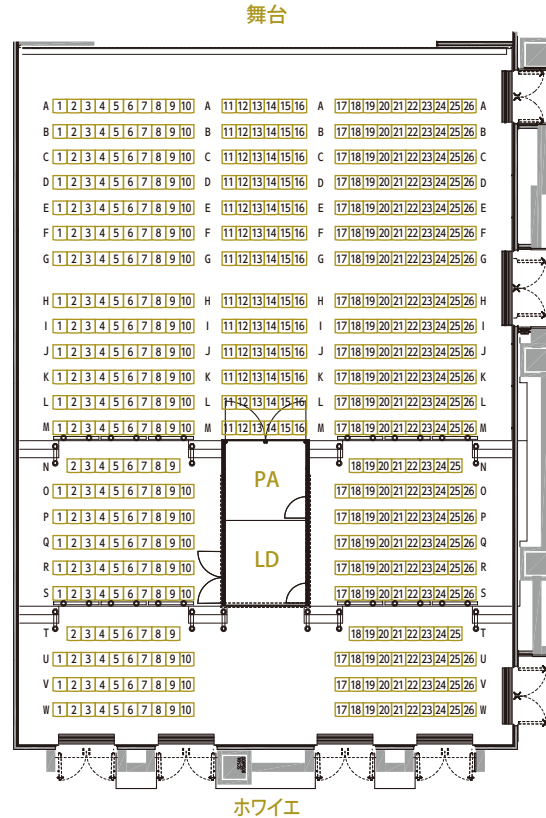

## Zepp Shinjuku (TOKYO) 【座席図】

● 座席一覧

**B4F**

■ 椅子席をご利用の場合

|                          |      |
|--------------------------|------|
| ● B4階 可動椅子席              | 530名 |
| ● B3階 スタンディング ※シート利用は応相談 | 163名 |
| 計=693名                   |      |

**B3F**

この座席図は基本パターンです。公演・催事より異なる場合があります。詳細は公演主催者様までお尋ねください。

## Zepp Shinjuku (TOKYO) [スタンディング図]

● **スタンディング一覧**

**B4F**

■ **オールスタンディングでご利用の場合**

|               |        |
|---------------|--------|
| ● B4階 スタンディング | 1,337名 |
| ● B3階 スタンディング | 163名   |
| 計=1,500名      |        |