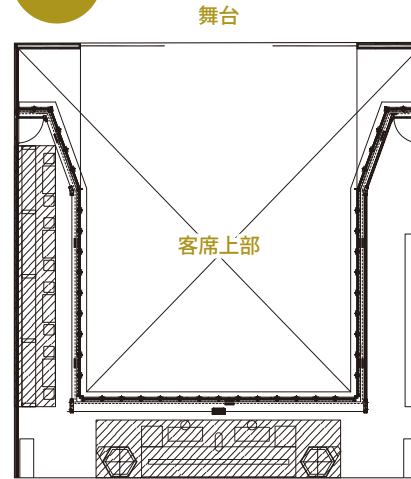

## Zepp Shinjuku (TOKYO) 【座席図】

● 座席一覧

**B4F**

■ 椅子席をご利用の場合

|                          |      |
|--------------------------|------|
| ● B4階 可動椅子席              | 530名 |
| ● B3階 スタンディング ※シート利用は応相談 | 163名 |
| 計=693名                   |      |

**B3F**

この座席図は基本パターンです。公演・催事より異なる場合があります。詳細は公演主催者様までお尋ねください。

## Zepp Shinjuku (TOKYO) [スタンディング図]

● **スタンディング一覧**

**B4F**

■ **オールスタンディングでご利用の場合**

|               |        |
|---------------|--------|
| ● B4階 スタンディング | 1,337名 |
| ● B3階 スタンディング | 163名   |
| 計=1,500名      |        |