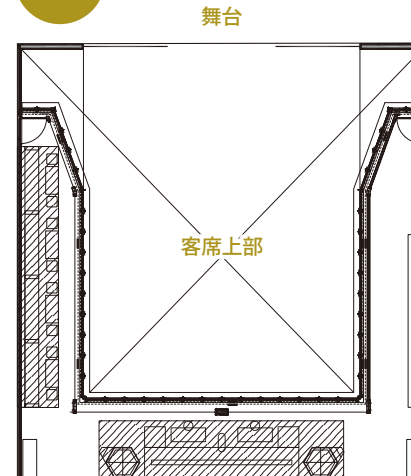

## Zepp Shinjuku (TOKYO) 【座席図】

● 座席一覧

**B4F**

■ 椅子席をご利用の場合

|                          |      |
|--------------------------|------|
| ● B4階 可動椅子席              | 530名 |
| ● B3階 スタンディング ※シート利用は応相談 | 163名 |
| 計=693名                   |      |

**B3F**

この座席図は基本パターンです。公演・催事より異なる場合があります。詳細は公演主催者様までお尋ねください。