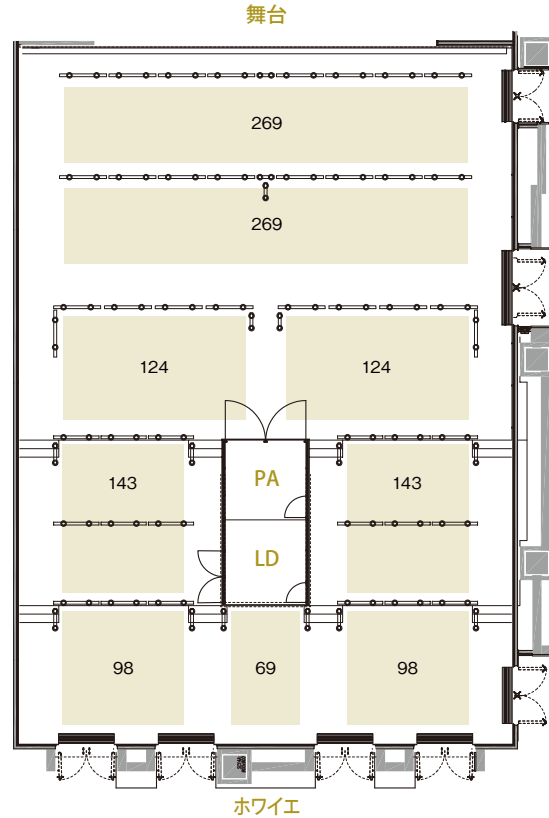

## Zepp Shinjuku (TOKYO) 【座席図】

● 座席一覧

**B4F**

■ 椅子席をご利用の場合

|                          |      |
|--------------------------|------|
| ● B4階 可動椅子席              | 530名 |
| ● B3階 スタンディング ※シート利用は応相談 | 163名 |
| 計=693名                   |      |

**B3F**

この座席図は基本パターンです。公演・催事より異なる場合があります。詳細は公演主催者様までお尋ねください。

## Zepp Shinjuku (TOKYO) [スタンディング図]

● **スタンディング一覧**

**B4F**

■ **オールスタンディングでご利用の場合**

|               |        |
|---------------|--------|
| ● B4階 スタンディング | 1,337名 |
| ● B3階 スタンディング | 163名   |
| 計=1,500名      |        |