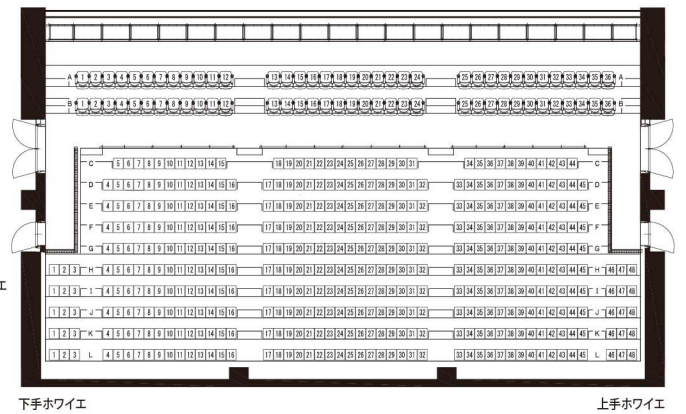

KT Zepp Yokohama【座席図】

●座席一覧

■椅子席をご利用の場合

● 1階 可動椅子席	735名
● 2階 固定椅子席	516名
計=1,251名	

1F

舞台

2F

舞台

KT Zepp Yokohama【スタンディング図】

●スタンディング一覧

■オールスタンディングをご利用の場合

● 1階 スタンディング	1,630名
● 2階 固定椅子席	516名
計=2,146名	

1F

舞台

2F

舞台