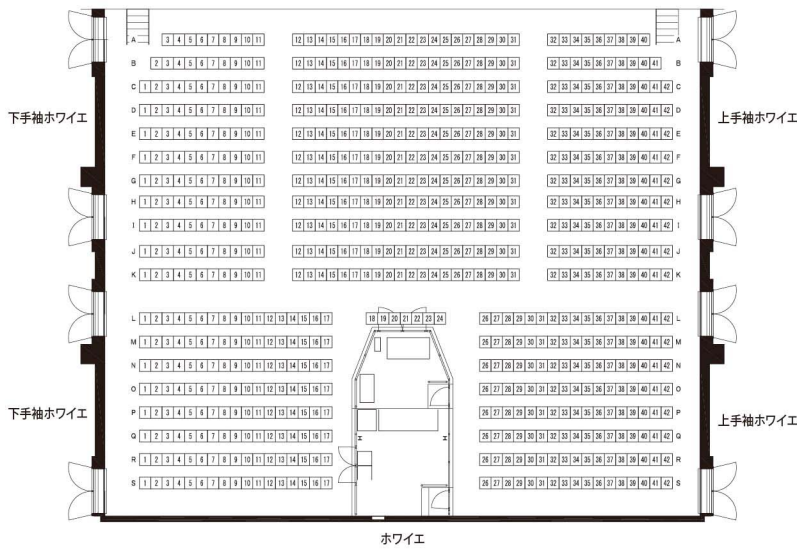

KT Zepp Yokohama【座席図】

●座席一覧

■椅子席をご利用の場合

● 1階 可動椅子席	735名
● 2階 固定椅子席	516名
計=1,251名	

1F

舞台

2F

舞台

KT Zepp Yokohama【スタンディング図】

●スタンディング一覧

■オールスタンディングをご利用の場合

● 1階 スタンディング	1,630名
● 2階 固定椅子席	516名
計=2,146名	

1F

舞台

2F

舞台