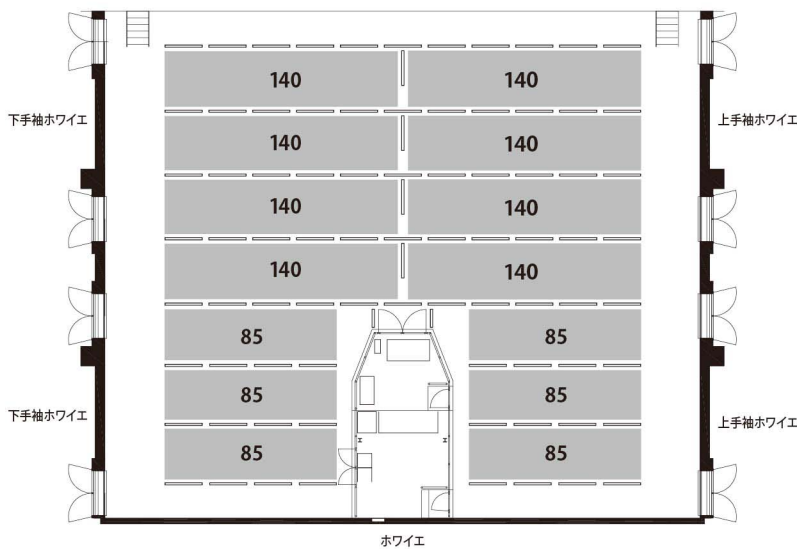

KT Zepp Yokohama【座席図】

●座席一覧

■椅子席をご利用の場合

● 1階 可動椅子席	735名
● 2階 固定椅子席	516名
計=1,251名	

1F

舞台

2F

舞台

KT Zepp Yokohama【スタンディング図】

●スタンディング一覧

■オールスタンディングをご利用の場合

● 1階 スタンディング	1,630名
● 2階 固定椅子席	516名
計=2,146名	

1F

舞台

2F

舞台