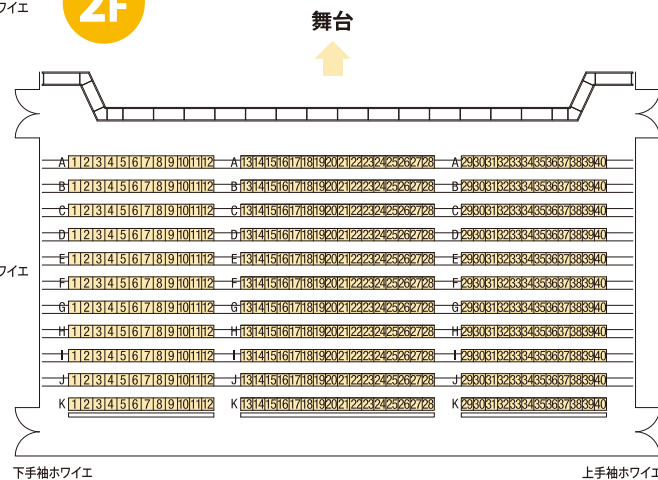

Zepp Namba (OSAKA) 【座席図】

● 座席一覧

1F

■ 椅子席でご利用の場合

● 1階 可動椅子席	766名
● 2階 固定椅子席	440名
計 = 1,206名	

2F

この座席図は基本パターンです。公演・催事により、異なる場合があります。詳細は公演主催者様までお尋ねください。

Zepp Namba (OSAKA) [スタンディング図]

●スタンディング一覧

1F

●オールスタンディングをご利用の場合

● 1階 スタンディング	2,073名
● 2階 固定椅子席	440名
	計=2,513名

2F

この座席図は基本パターンです。公演・催事により、異なる場合があります。詳細は公演主催者様までお尋ねください。