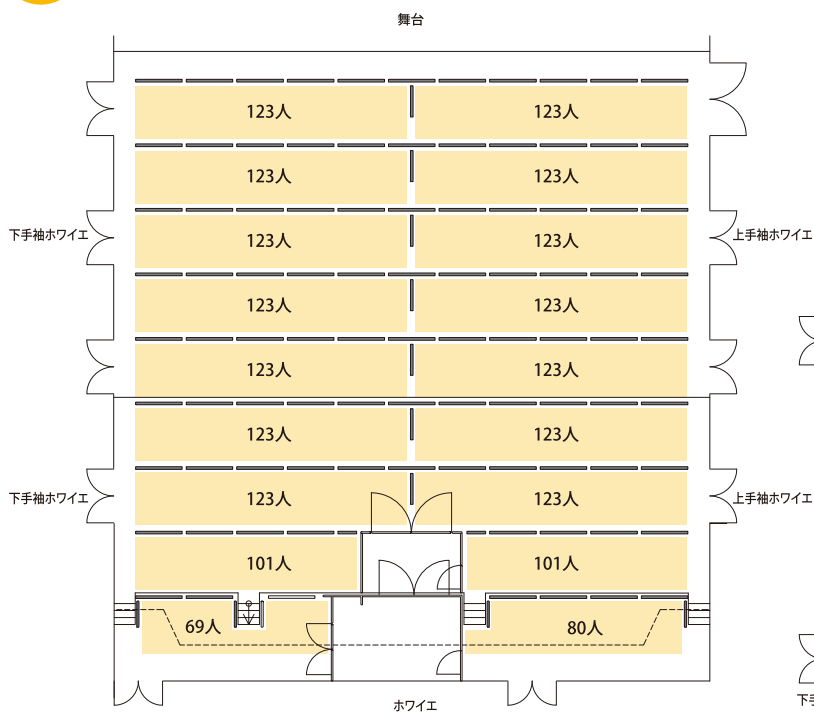

Zepp Namba (OSAKA) 【座席図】

● 座席一覧

1F

■ 椅子席でご利用の場合

● 1階 可動椅子席	766名
● 2階 固定椅子席	440名
計 = 1,206名	

2F

この座席図は基本パターンです。公演・催事により、異なる場合があります。詳細は公演主催者様までお尋ねください。

Zepp Namba (OSAKA) [スタンディング図]

●スタンディング一覧

1F

●オールスタンディングをご利用の場合

● 1階 スタンディング	2,073名
● 2階 固定椅子席	440名
	計=2,513名

2F

この座席図は基本パターンです。公演・催事により、異なる場合があります。詳細は公演主催者様までお尋ねください。