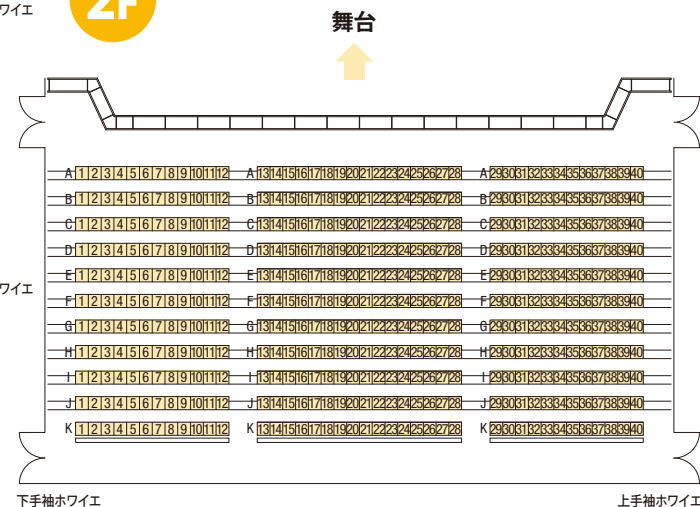

Zepp Namba (OSAKA) 【座席図】

● 座席一覧

1F

■ 椅子席をご利用の場合

● 1階 可動椅子席	766名
● 2階 固定椅子席	440名
計=1,206名	

2F

この座席図は基本パターンです。公演・催事より異なる場合があります。詳細は公演主催者様までお尋ねください。

Zepp Namba (OSAKA) 【スタンディング図】

●スタンディング一覧

1F

■オールスタンディングでご利用の場合

● 1階 スタンディング	2,073名
● 2階 固定椅子席	440名
計=2,513名	

2F

この座席図は基本パターンです。公演・催事より異なる場合があります。詳細は公演主催者様までお尋ねください。