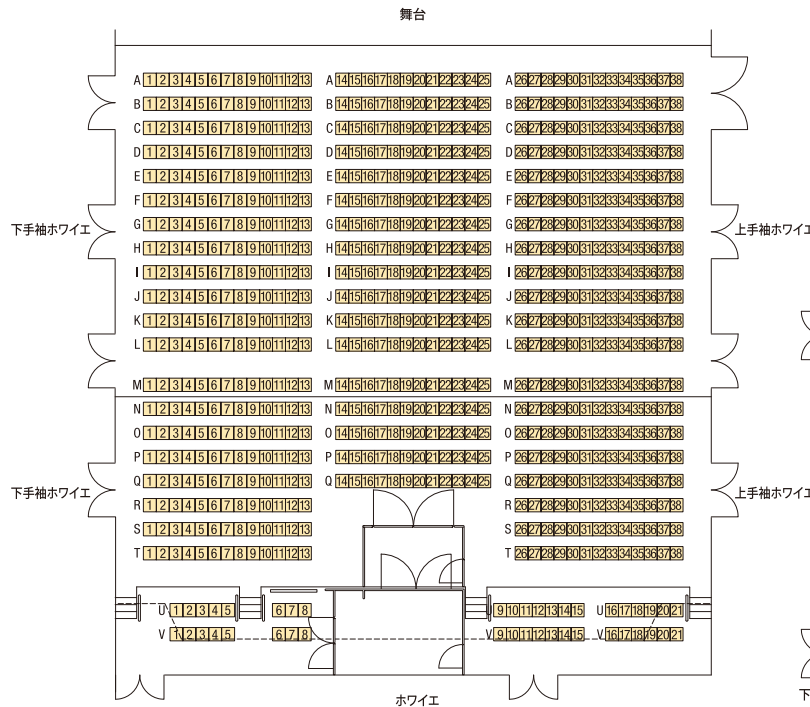

Zepp Namba (OSAKA) 【座席図】

● 座席一覧

1F

■ 椅子席でご利用の場合

● 1階 可動椅子席	766名
● 2階 固定椅子席	440名
計 = 1,206名	

2F

この座席図は基本パターンです。公演・催事により、異なる場合があります。詳細は公演主催者様までお尋ねください。

Zepp Namba (OSAKA) [スタンディング図]

●スタンディング一覧

1F

●オールスタンディングをご利用の場合

● 1階 スタンディング	2,073名
● 2階 固定椅子席	440名
	計=2,513名

2F

この座席図は基本パターンです。公演・催事により、異なる場合があります。詳細は公演主催者様までお尋ねください。