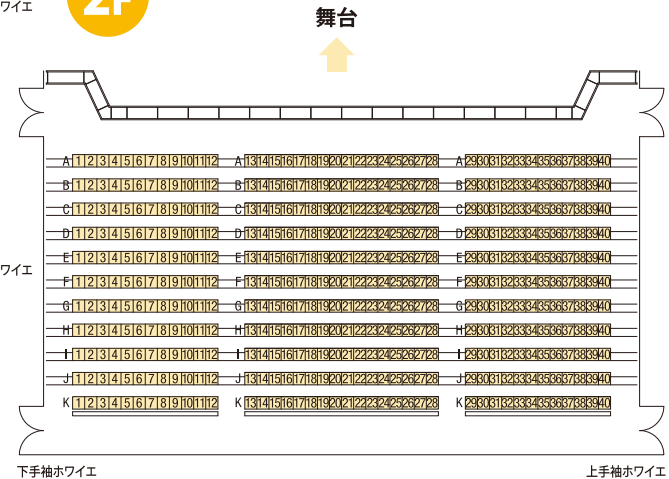

Zepp Namba (OSAKA) 【座席図】

● 座席一覧

1F

■ 椅子席でご利用の場合

● 1階 可動椅子席	766名
● 2階 固定椅子席	440名
計 = 1,206名	

2F

この座席図は基本パターンです。公演・催事により、異なる場合があります。詳細は公演主催者様までお尋ねください。

Zepp Namba (OSAKA) [スタンディング図]

●スタンディング一覧

1F

●オールスタンディングをご利用の場合

● 1階 スタンディング	2,073名
● 2階 固定椅子席	440名
	計=2,513名

2F

この座席図は基本パターンです。公演・催事により、異なる場合があります。詳細は公演主催者様までお尋ねください。