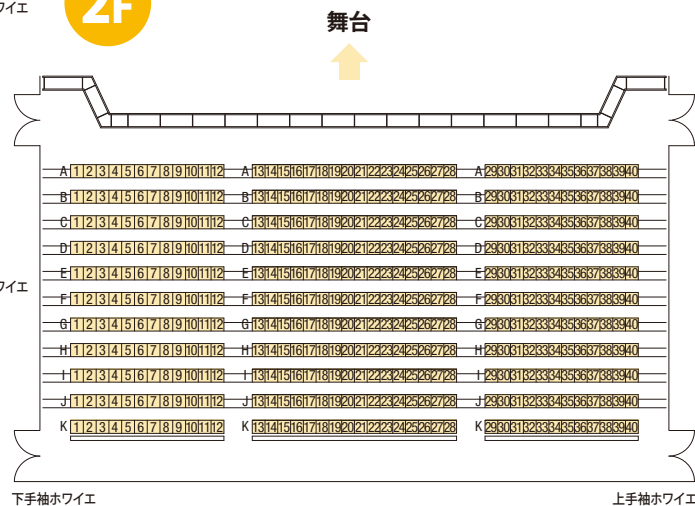

Zepp Namba (OSAKA) 【座席図】

● 座席一覧

1F

■ 椅子席をご利用の場合

● 1階 可動椅子席	766名
● 2階 固定椅子席	440名
計=1,206名	

2F

この座席図は基本パターンです。公演・催事より異なる場合があります。詳細は公演主催者様までお尋ねください。

Zepp Namba (OSAKA) 【スタンディング図】

●スタンディング一覧

1F

■オールスタンディングでご利用の場合

● 1階 スタンディング	2,073名
● 2階 固定椅子席	440名
計=2,513名	

2F

この座席図は基本パターンです。公演・催事より異なる場合があります。詳細は公演主催者様までお尋ねください。