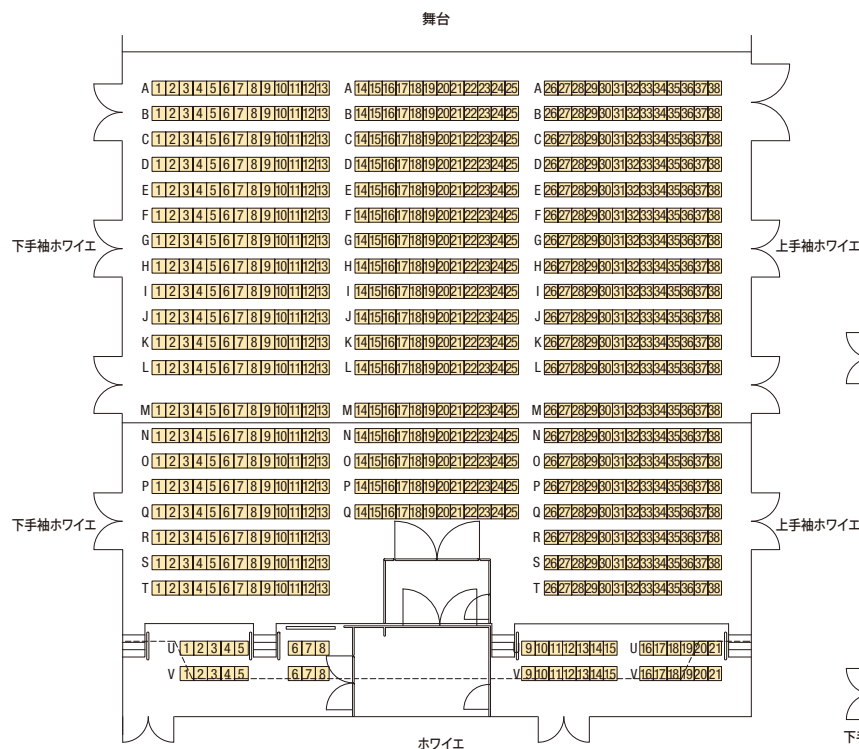

Zepp Namba (OSAKA) 【座席図】

● 座席一覧

1F

■ 椅子席をご利用の場合

● 1階 可動椅子席	766名
● 2階 固定椅子席	440名
計=1,206名	

2F

この座席図は基本パターンです。公演・催事より異なる場合があります。詳細は公演主催者様までお尋ねください。

Zepp Namba (OSAKA) 【スタンディング図】

●スタンディング一覧

1F

■オールスタンディングでご利用の場合

● 1階 スタンディング	2,073名
● 2階 固定椅子席	440名
計=2,513名	

2F

この座席図は基本パターンです。公演・催事より異なる場合があります。詳細は公演主催者様までお尋ねください。