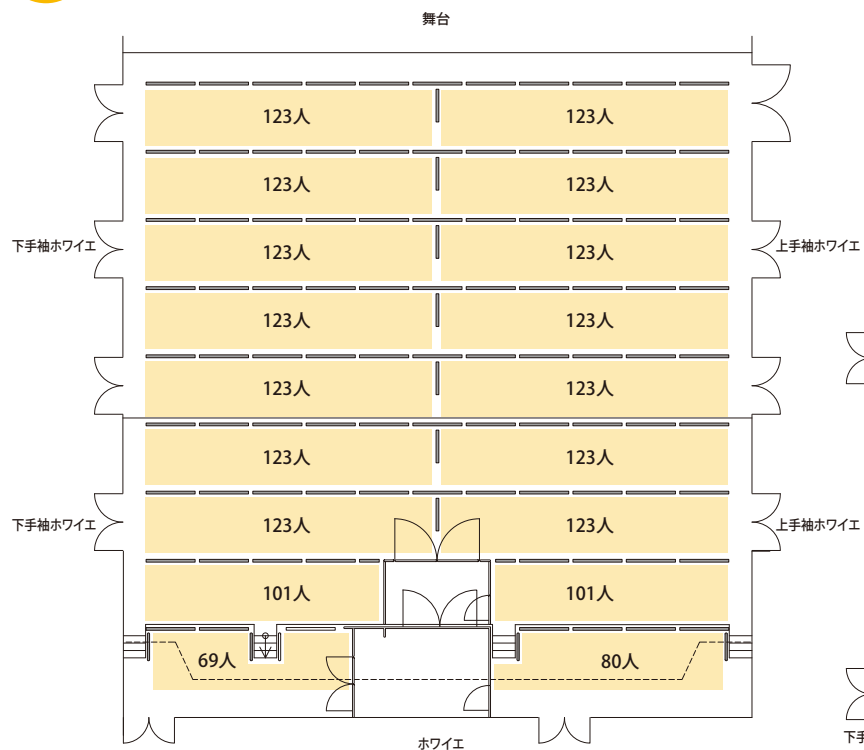

Zepp Namba (OSAKA) 【座席図】

● 座席一覧

1F

■ 椅子席をご利用の場合

● 1階 可動椅子席	766名
● 2階 固定椅子席	440名
計=1,206名	

2F

この座席図は基本パターンです。公演・催事より異なる場合があります。詳細は公演主催者様までお尋ねください。

Zepp Namba (OSAKA) 【スタンディング図】

●スタンディング一覧

1F

■オールスタンディングでご利用の場合

● 1階 スタンディング	2,073名
● 2階 固定椅子席	440名
計=2,513名	

2F

この座席図は基本パターンです。公演・催事より異なる場合があります。詳細は公演主催者様までお尋ねください。