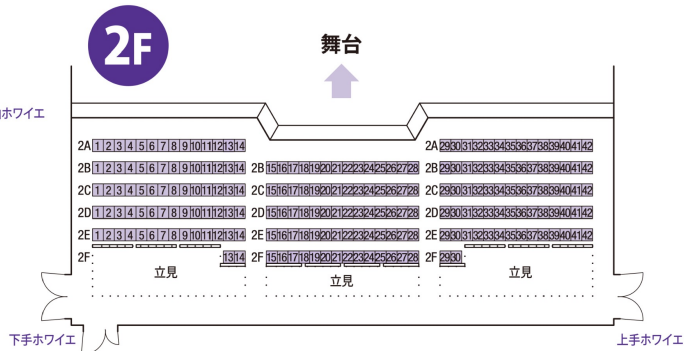

Zepp DiverCity (TOKYO) 【座席図】

●座席一覧

■椅子席をご利用の場合

● 1階 可動椅子席	888名
● 2階 固定椅子席	214名
計=1,102名	

この座席図は基本パターンです。公演・催事より異なる場合があります。詳細は公演主催者様までお尋ねください。

Zepp DiverCity (TOKYO) [スタンディング図]

●スタンディング一覧

■オールスタンディングでご利用の場合

● 1階 スタンディング	2,107名
● 2階 固定椅子席	214名
● 2階 スタンディング	152名
計=2,473名	

この座席図は基本パターンです。公演・催事より異なる場合があります。詳細は公演主催者様までお尋ねください。