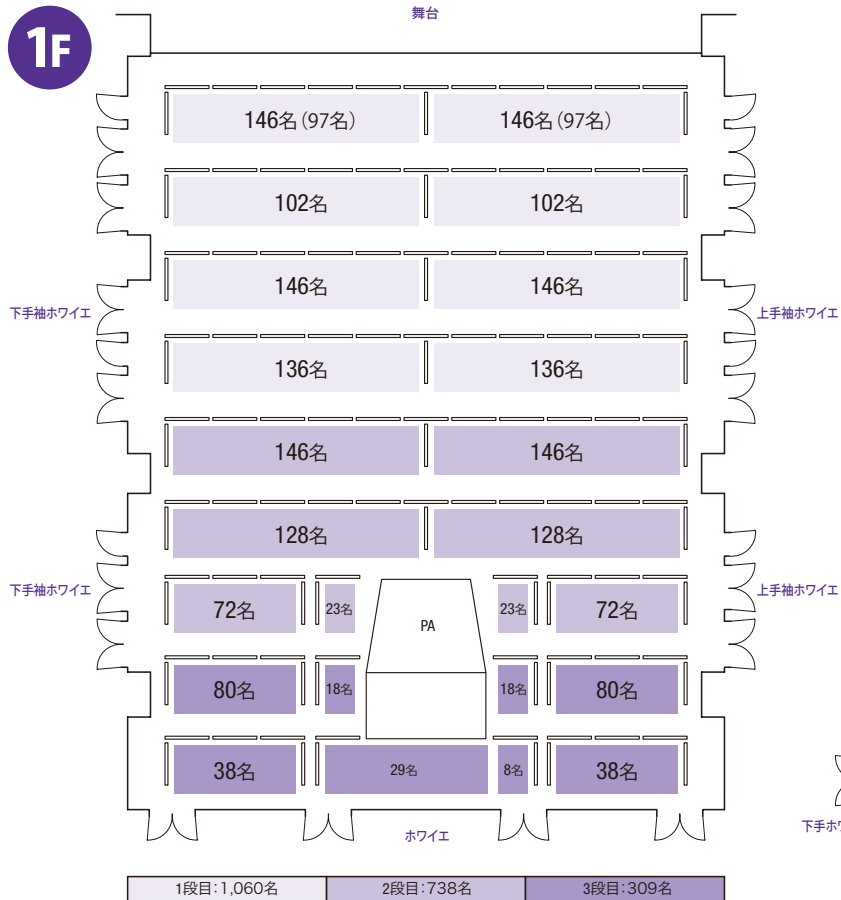

Zepp DiverCity (TOKYO) 【座席図】

●座席一覧

■椅子席をご利用の場合

● 1階 可動椅子席	888名
● 2階 固定椅子席	214名
計=1,102名	

この座席図は基本パターンです。公演・催事より異なる場合があります。詳細は公演主催者様までお尋ねください。

Zepp DiverCity (TOKYO) [スタンディング図]

●スタンディング一覧

■オールスタンディングでご利用の場合

● 1階 スタンディング	2,107名
● 2階 固定椅子席	214名
● 2階 スタンディング	152名
計=2,473名	

この座席図は基本パターンです。公演・催事より異なる場合があります。詳細は公演主催者様までお尋ねください。