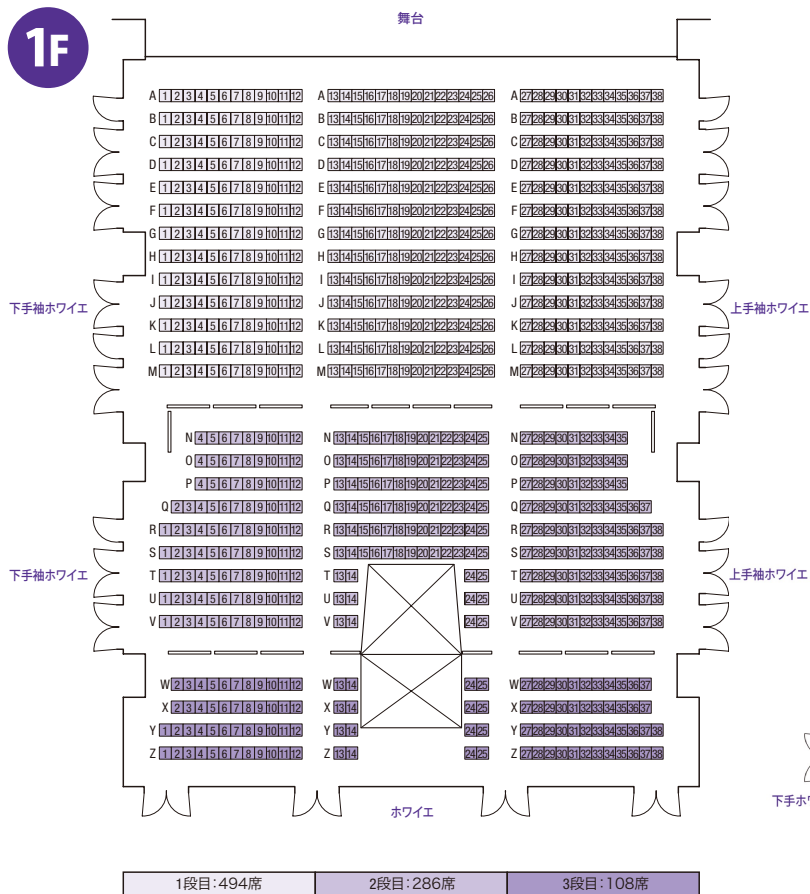

Zepp DiverCity (TOKYO) 【座席図】

●座席一覧

■椅子席をご利用の場合

● 1階 可動椅子席	888名
● 2階 固定椅子席	214名
計=1,102名	

この座席図は基本パターンです。公演・催事より異なる場合があります。詳細は公演主催者様までお尋ねください。

Zepp DiverCity (TOKYO) [スタンディング図]

●スタンディング一覧

■オールスタンディングでご利用の場合

● 1階 スタンディング	2,107名
● 2階 固定椅子席	214名
● 2階 スタンディング	152名
計=2,473名	

この座席図は基本パターンです。公演・催事より異なる場合があります。詳細は公演主催者様までお尋ねください。