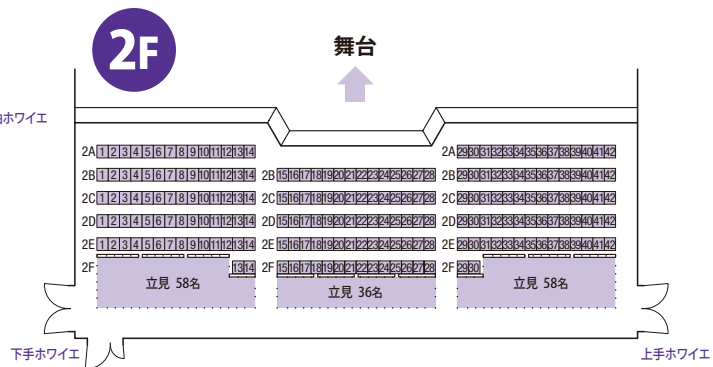

Zepp DiverCity (TOKYO) 【座席図】

●座席一覧

■椅子席をご利用の場合

● 1階 可動椅子席	888名
● 2階 固定椅子席	214名
計=1,102名	

この座席図は基本パターンです。公演・催事より異なる場合があります。詳細は公演主催者様までお尋ねください。

Zepp DiverCity (TOKYO) [スタンディング図]

●スタンディング一覧

■オールスタンディングでご利用の場合

● 1階 スタンディング	2,107名
● 2階 固定椅子席	214名
● 2階 スタンディング	152名
計=2,473名	

この座席図は基本パターンです。公演・催事より異なる場合があります。詳細は公演主催者様までお尋ねください。