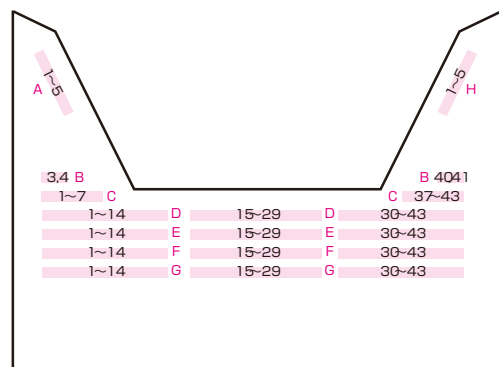

## スタンディング一覧

※数値はスタンディング数です

## スタンディング数

※数値はスタンディング数及び座席数です

**[1F] 1F部分スタンディング数総計：2,416名 (2,334名)**

コントロールブース前：1650名  
 (最前列鉄柵をステージより  
 180mm下げた場合：1,568名)

コントロール左側ブロック：207名  
 コントロール右側ブロック：207名

Drink Shop 前：352名

## 2F

**[2F] 2F部分座席数総計：200席**

左ウィングブロック：7席  
 右ウィングブロック：7席  
 C列左側席：7席  
 C列右側席：7席  
 左側4列ブロック：56席  
 中央4列ブロック：60席  
 右側4列ブロック：56席