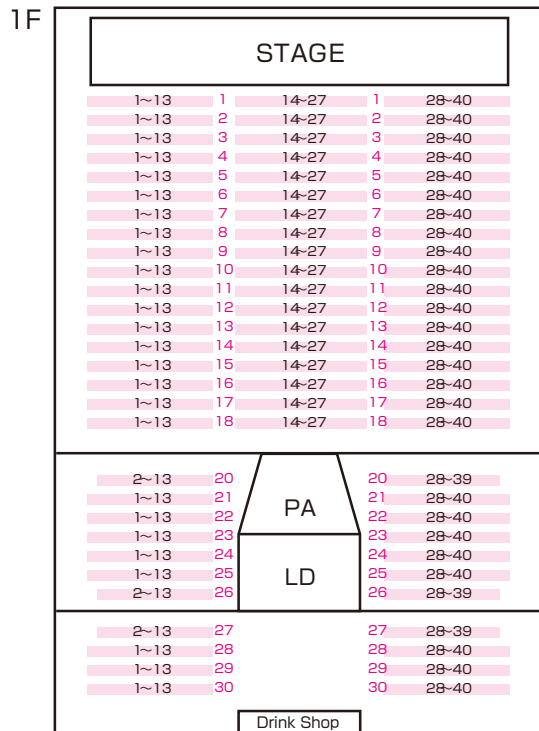

## 座席一覧

※数値は座席数です

## 座席数

※数値は座席数です

**[1F] 1F部分座席数総計：1,000席**

前方左側ブロック：234席  
 前方中央ブロック：252席  
 前方右側ブロック：234席  
 コントロールブース前座席計：720席

コントロール左側ブロック：89席  
 コントロール右側ブロック：89席

Drink Shop 左側ブロック：51席  
 Drink Shop ブロック：51席

## スタンディング数

※数値はスタンディング数及び座席数です

**[1F] 1F部分スタンディング数総計：2,416名 (2,334名)**

コントロールブース前：1650名  
 (最前列鉄柵をステージより  
 180mm下げた場合：1,568名)

コントロール左側ブロック：207名  
 コントロール右側ブロック：207名

Drink Shop 前：352名

## 2F

**[2F] 2F部分客席数総計：293名**  
 2F部分座席数総計：200席  
 2F部分スタンディング数総計：93名

この座席図は基本パターンです。公演・催事により、異なる場合があります。詳細は公演主催者様までお尋ねください。