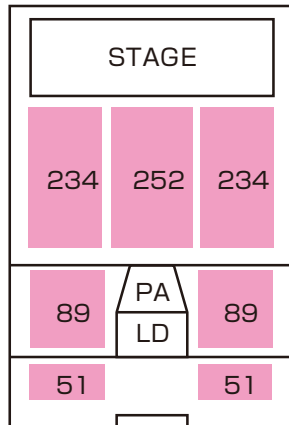

## 座席一覧

※数値は座席数です

## 座席数

※数値は座席数です

**[1F] 1F部分座席数総計：1,000席**

前方左側ブロック：234席  
 前方中央ブロック：252席  
 前方右側ブロック：234席  
 コントロールブース前座席計：720席

コントロール左側ブロック：89席  
 コントロール右側ブロック：89席

Drink Shop 左側ブロック：51席  
 Drink Shop ブロック：51席

## 2F

**[2F] 2F部分座席数総計：200席**

左ウィングブロック：7席  
 右ウィングブロック：7席  
 C列左側席：7席  
 C列右側席：7席  
 左側4列ブロック：56席  
 中央4列ブロック：60席  
 右側4列ブロック：56席

## 2F

**[2F] 2F部分客席数総計：293名**  
 2F部分座席数総計：200席  
 2F部分スタンディング数総計：93名

この座席図は基本パターンです。公演・催事により、異なる場合があります。詳細は公演主催者様までお尋ねください。