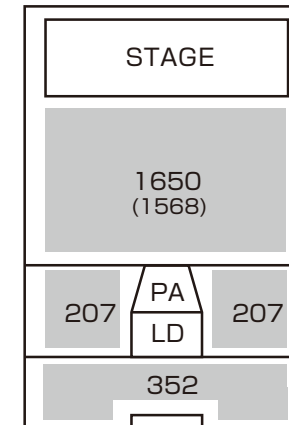

## 座席一覧

※数値は座席数です

## 座席数

※数値は座席数です

**[1F] 1F部分座席数総計：1,000席**

前方左側ブロック：234席  
 前方中央ブロック：252席  
 前方右側ブロック：234席  
 コントロールブース前座席計：720席

コントロール左側ブロック：89席  
 コントロール右側ブロック：89席

Drink Shop 左側ブロック：51席  
 Drink Shop ブロック：51席

## スタンディング一覧

※数値はスタンディング数です

## スタンディング数

※数値はスタンディング数及び座席数です

**[1F] 1F部分スタンディング数総計：2,416名 (2,334名)**

コントロールブース前：1650名  
 (最前列鉄柵をステージより  
 180mm下げた場合：1,568名)

コントロール左側ブロック：207名  
 コントロール右側ブロック：207名

Drink Shop 前：352名