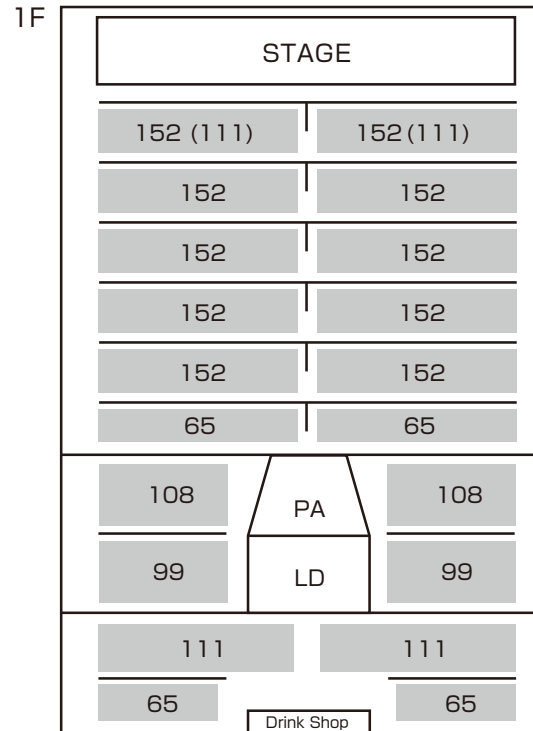

## 座席一覧

※数値は座席数です

## 座席数

※数値は座席数です

**[1F] 1F部分座席数総計：1,000席**

前方左側ブロック：234席  
 前方中央ブロック：252席  
 前方右側ブロック：234席  
 コントロールブース前座席計：720席

コントロール左側ブロック：89席  
 コントロール右側ブロック：89席

Drink Shop 左側ブロック：51席  
 Drink Shop ブロック：51席

## スタンディング一覧

※数値はスタンディング数です

## スタンディング数

※数値はスタンディング数及び座席数です

**[1F] 1F部分スタンディング数総計：2,416名 (2,334名)**

コントロールブース前：1650名  
 (最前列鉄柵をステージより  
 180mm下げた場合：1,568名)

コントロール左側ブロック：207名  
 コントロール右側ブロック：207名

Drink Shop 前：352名