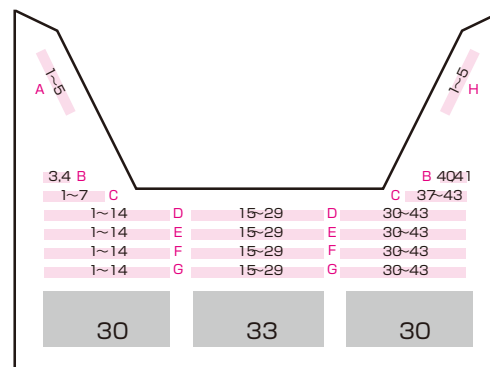

2F

[2F] 2F部分客席数総計：293名
2F部分座席数総計：200席
2F部分スタンディング数総計：93名

この座席図は基本パターンです。公演・催事により、異なる場合があります。詳細は公演主催者様までお尋ねください。