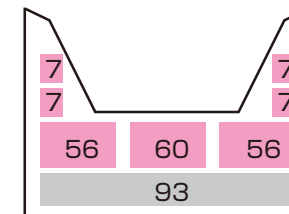

2F

[2F] 2F部分客席数総計：293名
2F部分座席数総計：200席
2F部分スタンディング数総計：93名

この座席図は基本パターンです。公演・催事により、異なる場合があります。詳細は公演主催者様までお尋ねください。