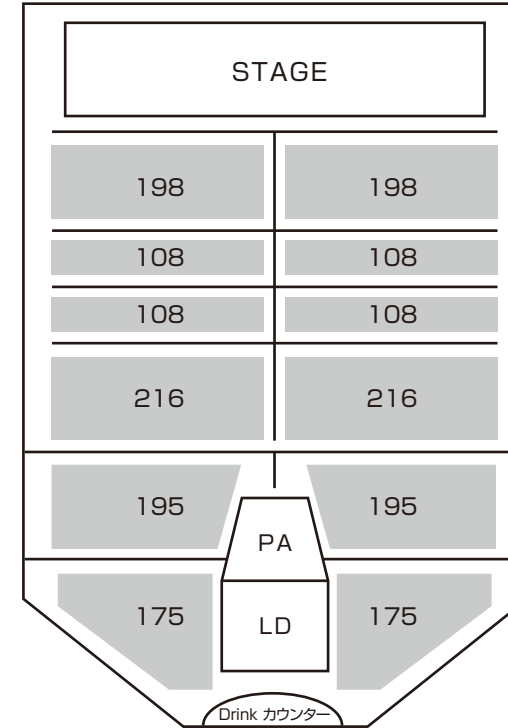

座席一覧

※数値は座席数です

座席数

※数値は座席数です

【1F】1F部分座席数総計：758席

前方左側ブロック：180席
 前方中央ブロック：180席
 前方右側ブロック：180席
 コントロールブース前座席計：540席

コントロール左側ブロック：95席
 コントロール中央ブロック：30席
 コントロール右側ブロック：93席

スタンディング一覧

※数値はスタンディング数です

スタンディング数

※数値はスタンディング数及び座席数です

【1F】1F部分スタンディング数総計：2,000名

前方1列目ブロック：396名
 前方2列目ブロック：216名
 前方3列目ブロック：216名
 前方4列目ブロック：432名
 コントロールブース前：1,260名

コントロール左側前ブロック：195名
 コントロール右側前ブロック：195名
 コントロール左側後ブロック：175名
 コントロール右側後ブロック：175名

2F

【2F】2F部分座席数総計：180席

左側ブロック：60席
 中央ブロック：60席
 右側ブロック：60席

2F

【2F】2F部分客席数総計：180名

左側ブロック：60席
 中央ブロック：60席
 右側ブロック：60席

この座席図は基本パターンです。公演・催事により、異なる場合があります。詳細は公演主催者様までお尋ねください。