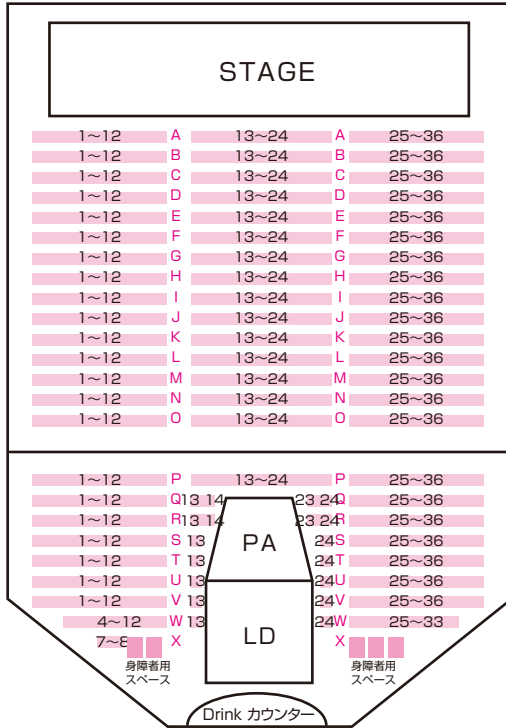

座席一覧

※数値は座席数です

座席数

※数値は座席数です

【1F】1F部分座席数総計：758席

前方左側ブロック：180席
 前方中央ブロック：180席
 前方右側ブロック：180席
 コントロールブース前座席計：540席

コントロール左側ブロック：95席
 コントロール中央ブロック：30席
 コントロール右側ブロック：93席

スタンディング一覧

※数値はスタンディング数です

スタンディング数

※数値はスタンディング数及び座席数です

【1F】1F部分スタンディング数総計：2,000名

前方1列目ブロック：396名
 前方2列目ブロック：216名
 前方3列目ブロック：216名
 前方4列目ブロック：432名
 コントロールブース前：1,260名

コントロール左側前ブロック：195名
 コントロール右側前ブロック：195名
 コントロール左側後ブロック：175名
 コントロール右側後ブロック：175名

2F

【2F】2F部分座席数総計：180席

左側ブロック：60席
 中央ブロック：60席
 右側ブロック：60席

2F

【2F】2F部分客席数総計：180名

左側ブロック：60席
 中央ブロック：60席
 右側ブロック：60席

この座席図は基本パターンです。公演・催事により、異なる場合があります。詳細は公演主催者様までお尋ねください。