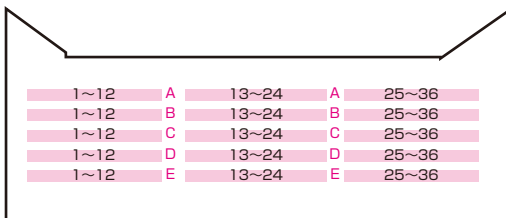

座席一覧

※数値は座席数です

座席数

※数値は座席数です

【1F】1F部分座席数総計：758席

前方左側ブロック：180席
 前方中央ブロック：180席
 前方右側ブロック：180席
 コントロールブース前座席計：540席

コントロール左側ブロック：95席
 コントロール中央ブロック：30席
 コントロール右側ブロック：93席

スタンディング一覧

※数値はスタンディング数です

スタンディング数

※数値はスタンディング数及び座席数です

【1F】1F部分スタンディング数総計：2,000名

前方1列目ブロック：396名
 前方2列目ブロック：216名
 前方3列目ブロック：216名
 前方4列目ブロック：432名
 コントロールブース前：1,260名

コントロール左側前ブロック：195名
 コントロール右側前ブロック：195名
 コントロール左側後ブロック：175名
 コントロール右側後ブロック：175名

2F

【2F】2F部分座席数総計：180席

左側ブロック：60席
 中央ブロック：60席
 右側ブロック：60席

2F

【2F】2F部分客席数総計：180名

左側ブロック：60席
 中央ブロック：60席
 右側ブロック：60席

この座席図は基本パターンです。公演・催事により、異なる場合があります。詳細は公演主催者様までお尋ねください。