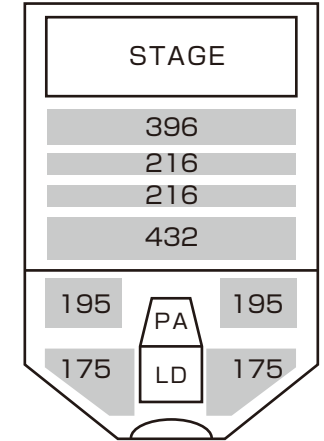

座席一覧

※数値は座席数です

座席数

※数値は座席数です

【1F】1F部分座席数総計：758席

前方左側ブロック：180席
 前方中央ブロック：180席
 前方右側ブロック：180席
 コントロールブース前座席計：540席

コントロール左側ブロック：95席
 コントロール中央ブロック：30席
 コントロール右側ブロック：93席

スタンディング一覧

※数値はスタンディング数です

スタンディング数

※数値はスタンディング数及び座席数です

【1F】1F部分スタンディング数総計：2,000名

前方1列目ブロック：396名
 前方2列目ブロック：216名
 前方3列目ブロック：216名
 前方4列目ブロック：432名
 コントロールブース前：1,260名

コントロール左側前ブロック：195名
 コントロール右側前ブロック：195名
 コントロール左側後ブロック：175名
 コントロール右側後ブロック：175名

2F

【2F】2F部分座席数総計：180席

左側ブロック：60席
 中央ブロック：60席
 右側ブロック：60席

2F

【2F】2F部分客席数総計：180名

左側ブロック：60席
 中央ブロック：60席
 右側ブロック：60席

この座席図は基本パターンです。公演・催事により、異なる場合があります。詳細は公演主催者様までお尋ねください。