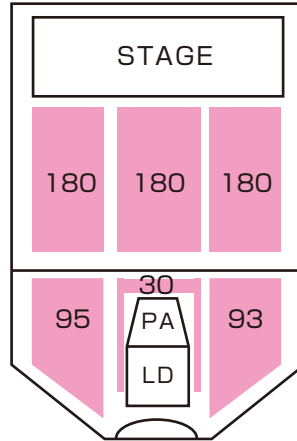

座席一覧

※数値は座席数です

座席数

※数値は座席数です

【1F】1F部分座席数総計：758席

前方左側ブロック：180席
 前方中央ブロック：180席
 前方右側ブロック：180席
 コントロールブース前座席計：540席

コントロール左側ブロック：95席
 コントロール中央ブロック：30席
 コントロール右側ブロック：93席

スタンディング一覧

※数値はスタンディング数です

スタンディング数

※数値はスタンディング数及び座席数です

【1F】1F部分スタンディング数総計：2,000名

前方1列目ブロック：396名
 前方2列目ブロック：216名
 前方3列目ブロック：216名
 前方4列目ブロック：432名
 コントロールブース前：1,260名

コントロール左側前ブロック：195名
 コントロール右側前ブロック：195名
 コントロール左側後ブロック：175名
 コントロール右側後ブロック：175名

2F

【2F】2F部分座席数総計：180席

左側ブロック：60席
 中央ブロック：60席
 右側ブロック：60席

2F

【2F】2F部分客席数総計：180名

左側ブロック：60席
 中央ブロック：60席
 右側ブロック：60席

この座席図は基本パターンです。公演・催事により、異なる場合があります。詳細は公演主催者様までお尋ねください。