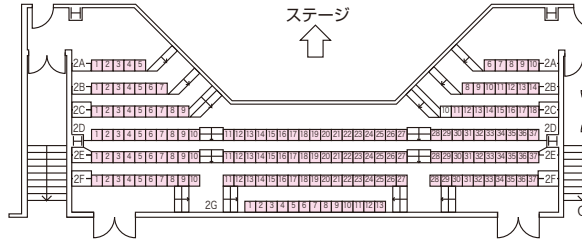

座席一覧

※数値は座席数です

座席数

※数値は座席数です

[1F] 1F部分座席数総計：606席

前方左側ブロック：140席
 前方中央ブロック：140席
 前方右側ブロック：140席
 コントロールブース前座席計：420席

コントロール左側ブロック：44席
 コントロール右側ブロック：44席

Drink Shop 左側ブロック：49席
 Drink Shop 右側ブロック：49席

スタンディング一覧

※数値はスタンディング数です

スタンディング数

※数値はスタンディング数及び座席数です

[1F] 1F部分スタンディング数総計：1,835名

コントロールブース前：1,170名

コントロール左側ブロック：120名
 コントロール右側ブロック：120名

Drink Shop 前：425名

2F

[2F] 2F部分座席数総計：166席

左側ブロック：51席
 中央ブロック：64席
 右側ブロック：51席

2F

[2F] 2F部分客席数総計：166名

左側ブロック：51席
 中央ブロック：64席
 中央ブロック：50席

この座席図は基本パターンです。公演・催事により、異なる場合があります。詳細は公演主催者様までお尋ねください。