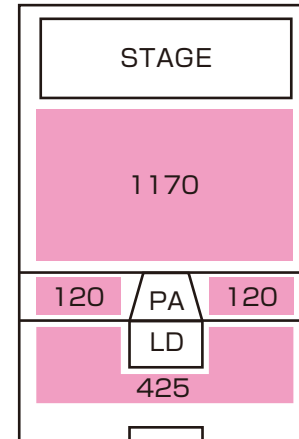

座席一覧

※数値は座席数です

座席数

※数値は座席数です

[1F] 1F部分座席数総計：606席

前方左側ブロック：140席
 前方中央ブロック：140席
 前方右側ブロック：140席
 コントロールブース前座席計：420席

コントロール左側ブロック：44席
 コントロール右側ブロック：44席

Drink Shop 左側ブロック：49席
 Drink Shop 右側ブロック：49席

スタンディング一覧

※数値はスタンディング数です

スタンディング数

※数値はスタンディング数及び座席数です

[1F] 1F部分スタンディング数総計：1,835名

コントロールブース前：1,170名

コントロール左側ブロック：120名
 コントロール右側ブロック：120名

Drink Shop 前：425名

2F

[2F] 2F部分座席数総計：166席

左側ブロック：51席
 中央ブロック：64席
 右側ブロック：51席

2F

[2F] 2F部分客席数総計：166名

左側ブロック：51席
 中央ブロック：64席
 中央ブロック：50席

この座席図は基本パターンです。公演・催事により、異なる場合があります。詳細は公演主催者様までお尋ねください。