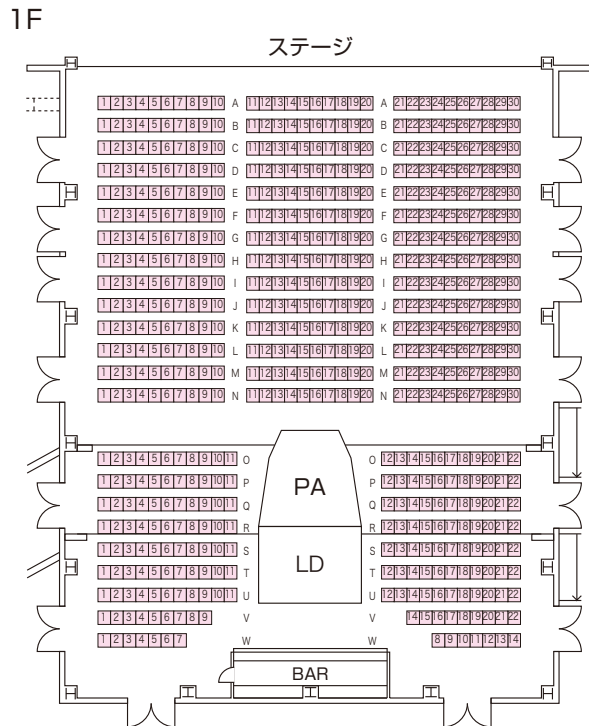

座席一覧

※数値は座席数です

座席数

※数値は座席数です

[1F] 1F部分座席数総計：606席

前方左側ブロック：140席
 前方中央ブロック：140席
 前方右側ブロック：140席
 コントロールブース前座席計：420席

コントロール左側ブロック：44席
 コントロール右側ブロック：44席

Drink Shop 左側ブロック：49席
 Drink Shop 右側ブロック：49席

スタンディング一覧

※数値はスタンディング数です

スタンディング数

※数値はスタンディング数及び座席数です

[1F] 1F部分スタンディング数総計：1,835名

コントロールブース前：1,170名

コントロール左側ブロック：120名
 コントロール右側ブロック：120名

Drink Shop 前：425名

2F

[2F] 2F部分座席数総計：166席

左側ブロック：51席
 中央ブロック：64席
 右側ブロック：51席

2F

[2F] 2F部分客席数総計：166名

左側ブロック：51席
 中央ブロック：64席
 中央ブロック：50席

この座席図は基本パターンです。公演・催事により、異なる場合があります。詳細は公演主催者様までお尋ねください。