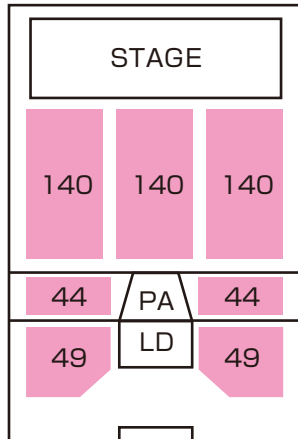

座席一覧

※数値は座席数です

座席数

※数値は座席数です

[1F] 1F部分座席数総計：606席

前方左側ブロック：140席
 前方中央ブロック：140席
 前方右側ブロック：140席
 コントロールブース前座席計：420席

コントロール左側ブロック：44席
 コントロール右側ブロック：44席

Drink Shop 左側ブロック：49席
 Drink Shop 右側ブロック：49席

スタンディング一覧

※数値はスタンディング数です

スタンディング数

※数値はスタンディング数及び座席数です

[1F] 1F部分スタンディング数総計：1,835名

コントロールブース前：1,170名

コントロール左側ブロック：120名
 コントロール右側ブロック：120名

Drink Shop 前：425名

2F

[2F] 2F部分座席数総計：166席

左側ブロック：51席
 中央ブロック：64席
 右側ブロック：51席

2F

[2F] 2F部分客席数総計：166名

左側ブロック：51席
 中央ブロック：64席
 中央ブロック：50席

この座席図は基本パターンです。公演・催事により、異なる場合があります。詳細は公演主催者様までお尋ねください。