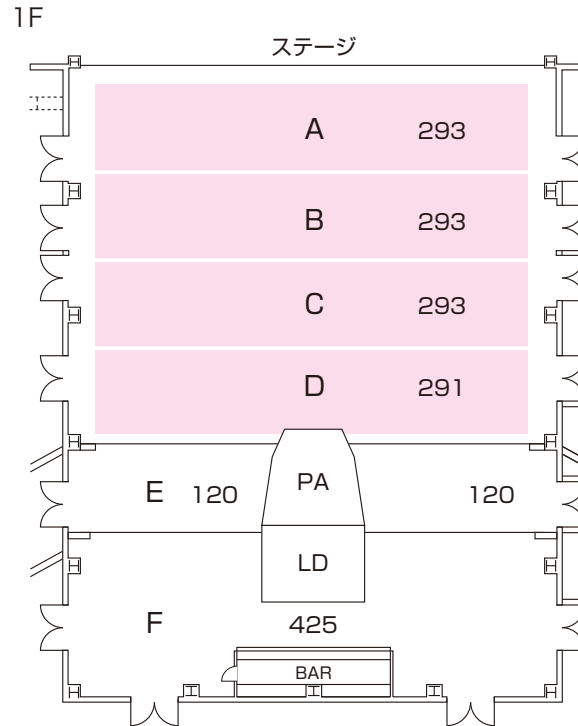

座席一覧

※数値は座席数です

座席数

※数値は座席数です

[1F] 1F部分座席数総計：606席

前方左側ブロック：140席
 前方中央ブロック：140席
 前方右側ブロック：140席
 コントロールブース前座席計：420席

コントロール左側ブロック：44席
 コントロール右側ブロック：44席

Drink Shop 左側ブロック：49席
 Drink Shop 右側ブロック：49席

スタンディング一覧

※数値はスタンディング数です

スタンディング数

※数値はスタンディング数及び座席数です

[1F] 1F部分スタンディング数総計：1,835名

コントロールブース前：1,170名

コントロール左側ブロック：120名
 コントロール右側ブロック：120名

Drink Shop 前：425名

2F

[2F] 2F部分座席数総計：166席

左側ブロック：51席
 中央ブロック：64席
 右側ブロック：51席

2F

[2F] 2F部分客席数総計：166名

左側ブロック：51席
 中央ブロック：64席
 中央ブロック：50席

この座席図は基本パターンです。公演・催事により、異なる場合があります。詳細は公演主催者様までお尋ねください。