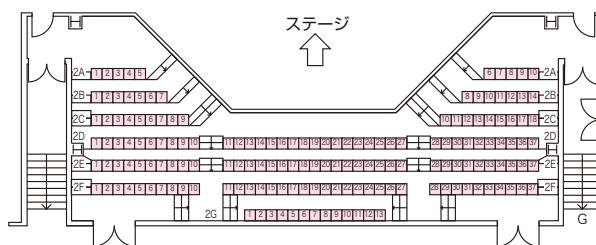

座席一覧

※数値は座席数です

座席数

※数値は座席数です

[1F] 1F部分座席数総計：606席

前方左側ブロック：140席
 前方中央ブロック：140席
 前方右側ブロック：140席
 コントロールブース前座席計：420席

コントロール左側ブロック：44席
 コントロール右側ブロック：44席

Drink Shop 左側ブロック：49席
 Drink Shop 右側ブロック：49席

スタンディング一覧

※数値はスタンディング数です

スタンディング数

※数値はスタンディング数及び座席数です

[1F] 1F部分スタンディング数総計：1,835名

コントロールブース前：1,170名

コントロール左側ブロック：120名
 コントロール右側ブロック：120名

Drink Shop 前：425名

2F

[2F] 2F部分座席数総計：166席

左側ブロック：51席
 中央ブロック：64席
 右側ブロック：51席

2F

[2F] 2F部分客席数総計：166名

左側ブロック：51席
 中央ブロック：64席
 中央ブロック：50席

この座席図は基本パターンです。公演・催事により、異なる場合があります。詳細は公演主催者様までお尋ねください。