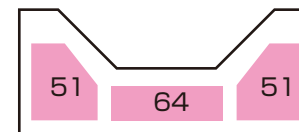

座席一覧

※数値は座席数です

座席数

※数値は座席数です

[1F] 1F部分座席数総計：606席

前方左側ブロック：140席
 前方中央ブロック：140席
 前方右側ブロック：140席
 コントロールブース前座席計：420席

コントロール左側ブロック：44席
 コントロール右側ブロック：44席

Drink Shop 左側ブロック：49席
 Drink Shop 右側ブロック：49席

スタンディング一覧

※数値はスタンディング数です

スタンディング数

※数値はスタンディング数及び座席数です

[1F] 1F部分スタンディング数総計：1,835名

コントロールブース前：1,170名

コントロール左側ブロック：120名
 コントロール右側ブロック：120名

Drink Shop 前：425名

2F

[2F] 2F部分座席数総計：166席

左側ブロック：51席
 中央ブロック：64席
 右側ブロック：51席

2F

[2F] 2F部分客席数総計：166名

左側ブロック：51席
 中央ブロック：64席
 中央ブロック：50席

この座席図は基本パターンです。公演・催事により、異なる場合があります。詳細は公演主催者様までお尋ねください。